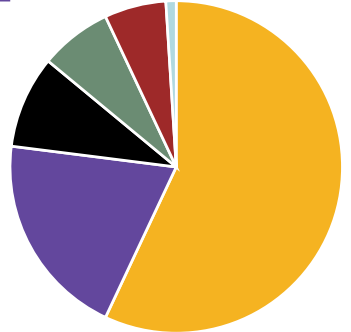

100+

four-year institution transfer agreements

THE JJC FOUNDATION

\$896,617

Becas otorgadas a estudiantes en el año fiscal 2022

ESTUDIANTES DE JJC POR EDAD

PRESUPUESTO

\$105.22 millones