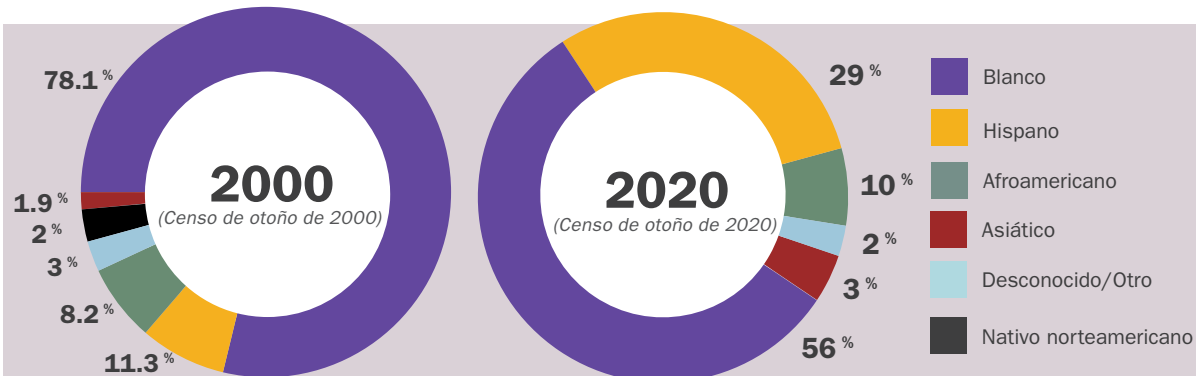

PRIMERA

UNIVERSIDAD
PÚBLICA COMUNITARIA
DEL PAÍS

SABÍAS QUE...

- Joliet Junior College es la primera universidad pública comunitaria del país, fundada en 1901.
- El distrito de JJC presta servicios a más de 700,000 residentes, abarca siete condados y cubre 1,442 millas cuadradas.
- La universidad tiene más de 180 programas de títulos y certificados con una variedad de opciones de cursos.
- JJC ofrece nueve recorridos académicos guiados que facilitan a los estudiantes elegir su especialización.

CARACTERÍSTICAS DEMOGRÁFICAS

La población hispana de JJC se ha más que duplicado durante dos décadas, de **11.3% a 29%**.

VISIÓN

Joliet Junior College será la primera opción para aprender, trabajar y cultivar vías hacia la prosperidad.