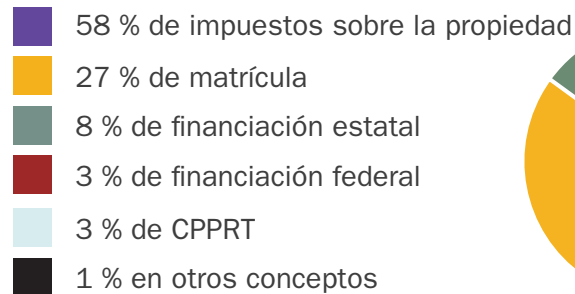

100+

four-year institution transfer agreements

THE JJC FOUNDATION

\$896,617

Becas otorgadas a estudiantes en el año fiscal 2022

ESTUDIANTES DE JJC POR EDAD

PRESUPUESTO

\$105.22 millones

Presupuesto operativo total año fiscal 2023

INGRESOS

Ingresos del fondo operativo año fiscal 2023

RECAUDACIÓN DE FONDOS

\$1.5 millones

Recaudados en el año fiscal 2022 por la Fundación

ASISTENCIA

Inscripción en la primavera de 2022