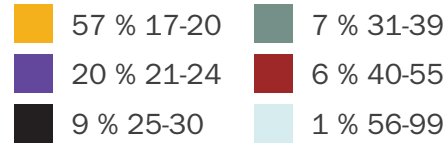

100+

four-year institution transfer agreements

THE JJC FOUNDATION

\$896,617

Becas otorgadas a estudiantes en el año fiscal 2022

ESTUDIANTES DE JJC POR EDAD

PRESUPUESTO

\$105.22 millones