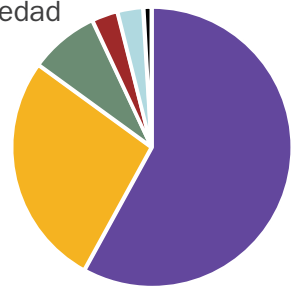

INGRESOS

Ingresos del fondo operativo año fiscal 2023